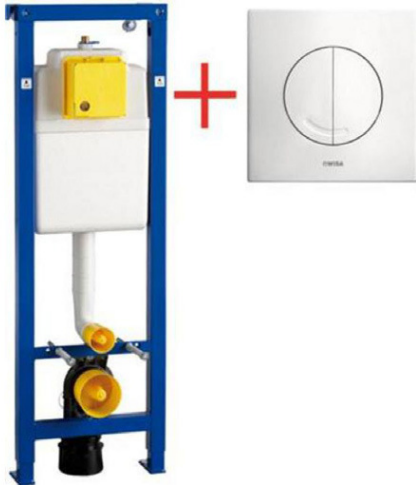

**Wandclosetcombinatie**

**Wisa Excellent XS closet-element frontbediend**  
Inclusief Argos bedieningspaneel  
Kleur: wit

**Geberit Renova wandcloset**  
Kleur: wit  
Uitvoering: diepspoel

**Geberit Renova closetzitting**  
Kleur: wit